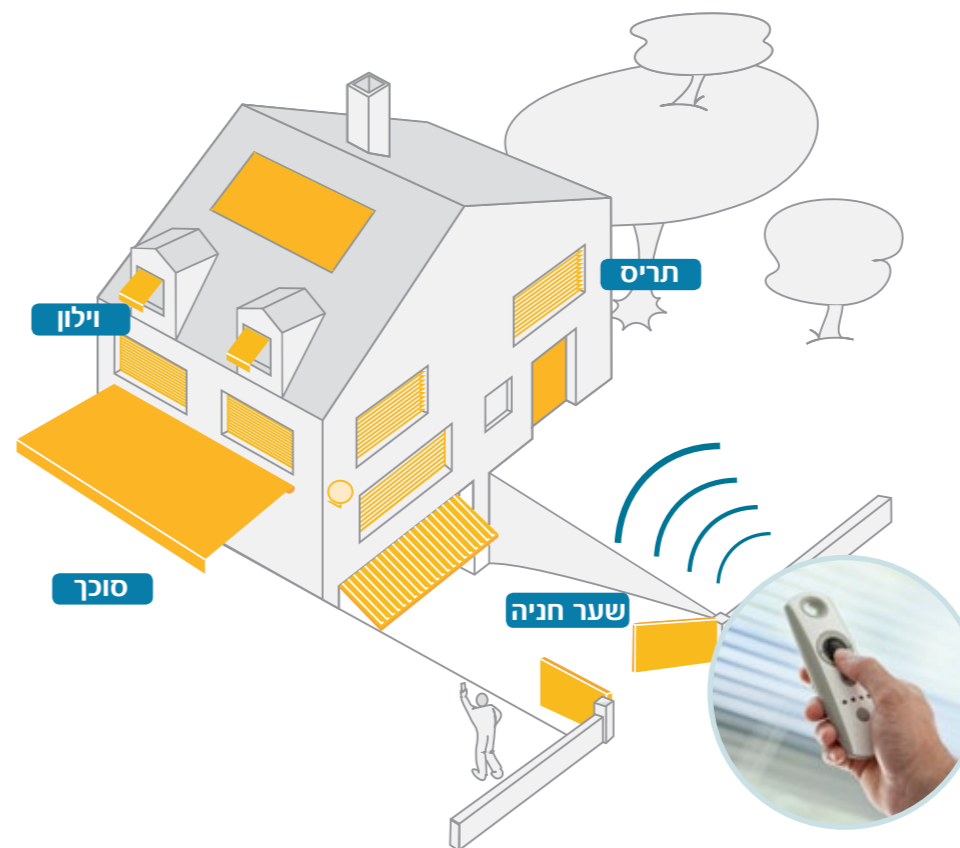

# נוחות מקסימלית בשלט אחד

מערכות הפיקוד והשליטה של סומפי, יאפשרו לך לפתוח ו/או לסגור באופן מרכזי ומתוזמן מראש את התריס, הסוכך, הוילון ושער החנייה, בהתאם לצרכיך.

הטכנולוגיה החכמה והייחודית של סומפי מאופיינת במגוון מנועים ומערכות פיקוד המתאימים לכל פתחי הבית: