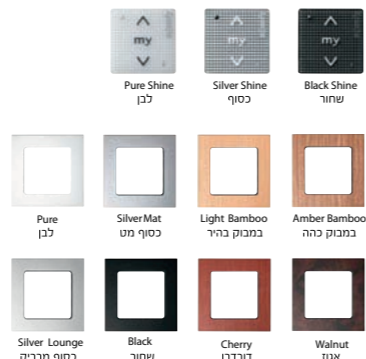

סדרת השלטים שלנו

לאונג' סילבר פיור

טליס מודוליס RTS

- שלט ייחודי לתריסים ונציאניים חיצוניים / פנימיים ולתריס שלב אור עם הגלגלת תוכל לרווח את השלבים בתריס אור או לצודד שלבי תריס חיצוני נאסף
- ניתן לשלוט באופן פרטני/קבוצתי או מרכזי על פתחי הבית.